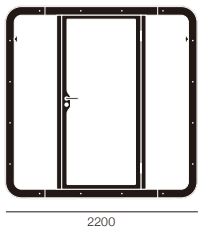

Framery Q

フラメリーキュー ミーティングマギー W2200×D1200×H2210/2310mm

オープンブライス

30 (¥89,000~/月)

オリジナル

スタンドアローン 簡易消火設備付

テーブル：ターンテーブル シート：Lシェイプバックレスト
 アコースティック機能、LEDライト
 エアークレージョン、電源差込口付 (2口/USB電源付)

フラメリーキュー スペック