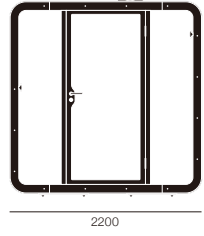

Framery Q

フラメリーキュー ミーティングマギー W2200×D1200×H2210/2310mm

オープンブライス

30 (¥89,000~/月)

オリジナル

スタンドアローン 簡易消火設備付

テーブル：ターンテーブル シート：Lシェイプバックレスト
 アコースティック機能、LEDライト
 エアークレージョン、電源差込口付 (2口/USB電源付)

フラメリーキュー スペック